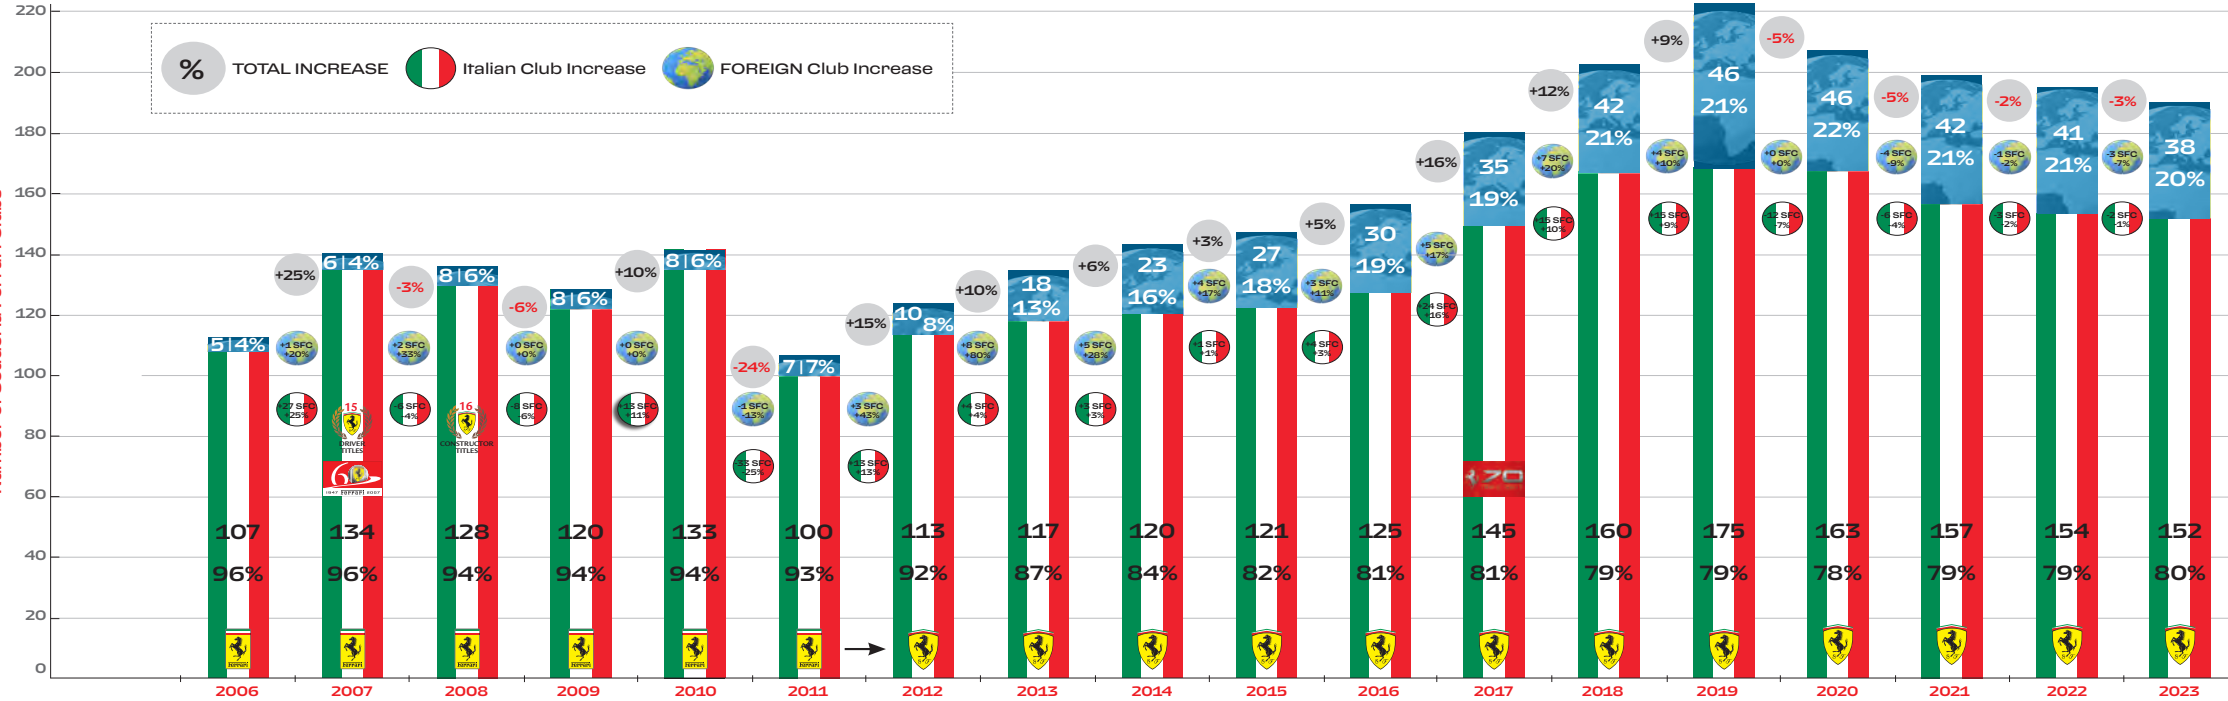

SCUDERIA FERRARI CLUB ATTIVI DAL 2006 AL 2023

SCUDERIA FERRARI CLUBS ACTIVE SINCE 2006 TO 2023

SCUDERIA FERRARI CLUB

ACTIVE CLUBS: 112 140 136 128 141 107 123 135 143 148 155 180 202 221 209 199 195 190

Ranking F1 Constructors	2 nd	1 st	1 st	4 th	3 rd	3 rd	2 nd	3 rd	4 th	2 nd	3 rd	2 nd	2 nd	2 nd	6 th	3 rd	2 nd	3 rd
Ranking F1 Drivers	2 nd M. Schumacher	1 st K. Raikkonen	2 nd F. Massa	6 th K. Raikkonen	2 nd F. Alonso	4 th F. Alonso	2 nd F. Alonso	2 nd F. Alonso	6 th F. Alonso	3 rd S. Vettel	4 th S. Vettel	2 nd S. Vettel	2 nd S. Vettel	4 th C. Leclerc	8 th C. Leclerc	5 th C. Sainz	2 nd C. Leclerc	5 th C. Leclerc
Chairman of Ferrari S.p.A	L. di Montezemolo	L. di Montezemolo	L. di Montezemolo	L. di Montezemolo	L. di Montezemolo	L. di Montezemolo	L. di Montezemolo	L. di Montezemolo	L. di Montezemolo	S. Marchionne	S. Marchionne	S. Marchionne	J.P.J. Elkann	J.P.J. Elkann	J.P.J. Elkann	J.P.J. Elkann	J.P.J. Elkann	J.P.J. Elkann
Team Principal Scuderia Ferrari	J. Todt	J. Todt	S. Domenicali	S. Domenicali	S. Domenicali	S. Domenicali	S. Domenicali	S. Domenicali	M. Mattiacci	M. Arrivabene	M. Arrivabene	M. Arrivabene	M. Arrivabene	M. Binotto	M. Binotto	M. Binotto	M. Binotto	F. Vasseur
President of Scuderia Ferrari Club S.c.a.r.l.	S. Domenicali	S. Domenicali	S. Domenicali	A. Ghini	A. Ghini	M. Rivola	M. Rivola	M. Rivola	M. Rivola	M. Rivola	M. Rivola	M. Rivola	M. Rivola	M. Antoniazzi	L. Colajanni	L. Colajanni	M. Antoniazzi	M. Antoniazzi
Operations Management	M. Primo	M. Primo	M. Primo	G. Lalli	G. Lalli	G. Lalli	M. Apicella	M. Apicella	M. Apicella	M. Apicella	M. Apicella	M. Apicella	M. Apicella	M. Apicella	M. Apicella/M. Jasonni	M. Apicella/M. Jasonni	M. Apicella/M. Jasonni	M. Apicella/M. Jasonni
Coordinator of C.I.C.O.	R. Luongo	R. Luongo	P. Savazzi	P. Zavattari	P. Savazzi	P. Savazzi	P. Savazzi	P. Savazzi	E. Dalto	G. Rosignolo	G. Rosignolo	G. Rosignolo	G. Rosignolo	G. Rosignolo	G. Fidanzia	G. Fidanzia	C. Martinico	C. Martinico