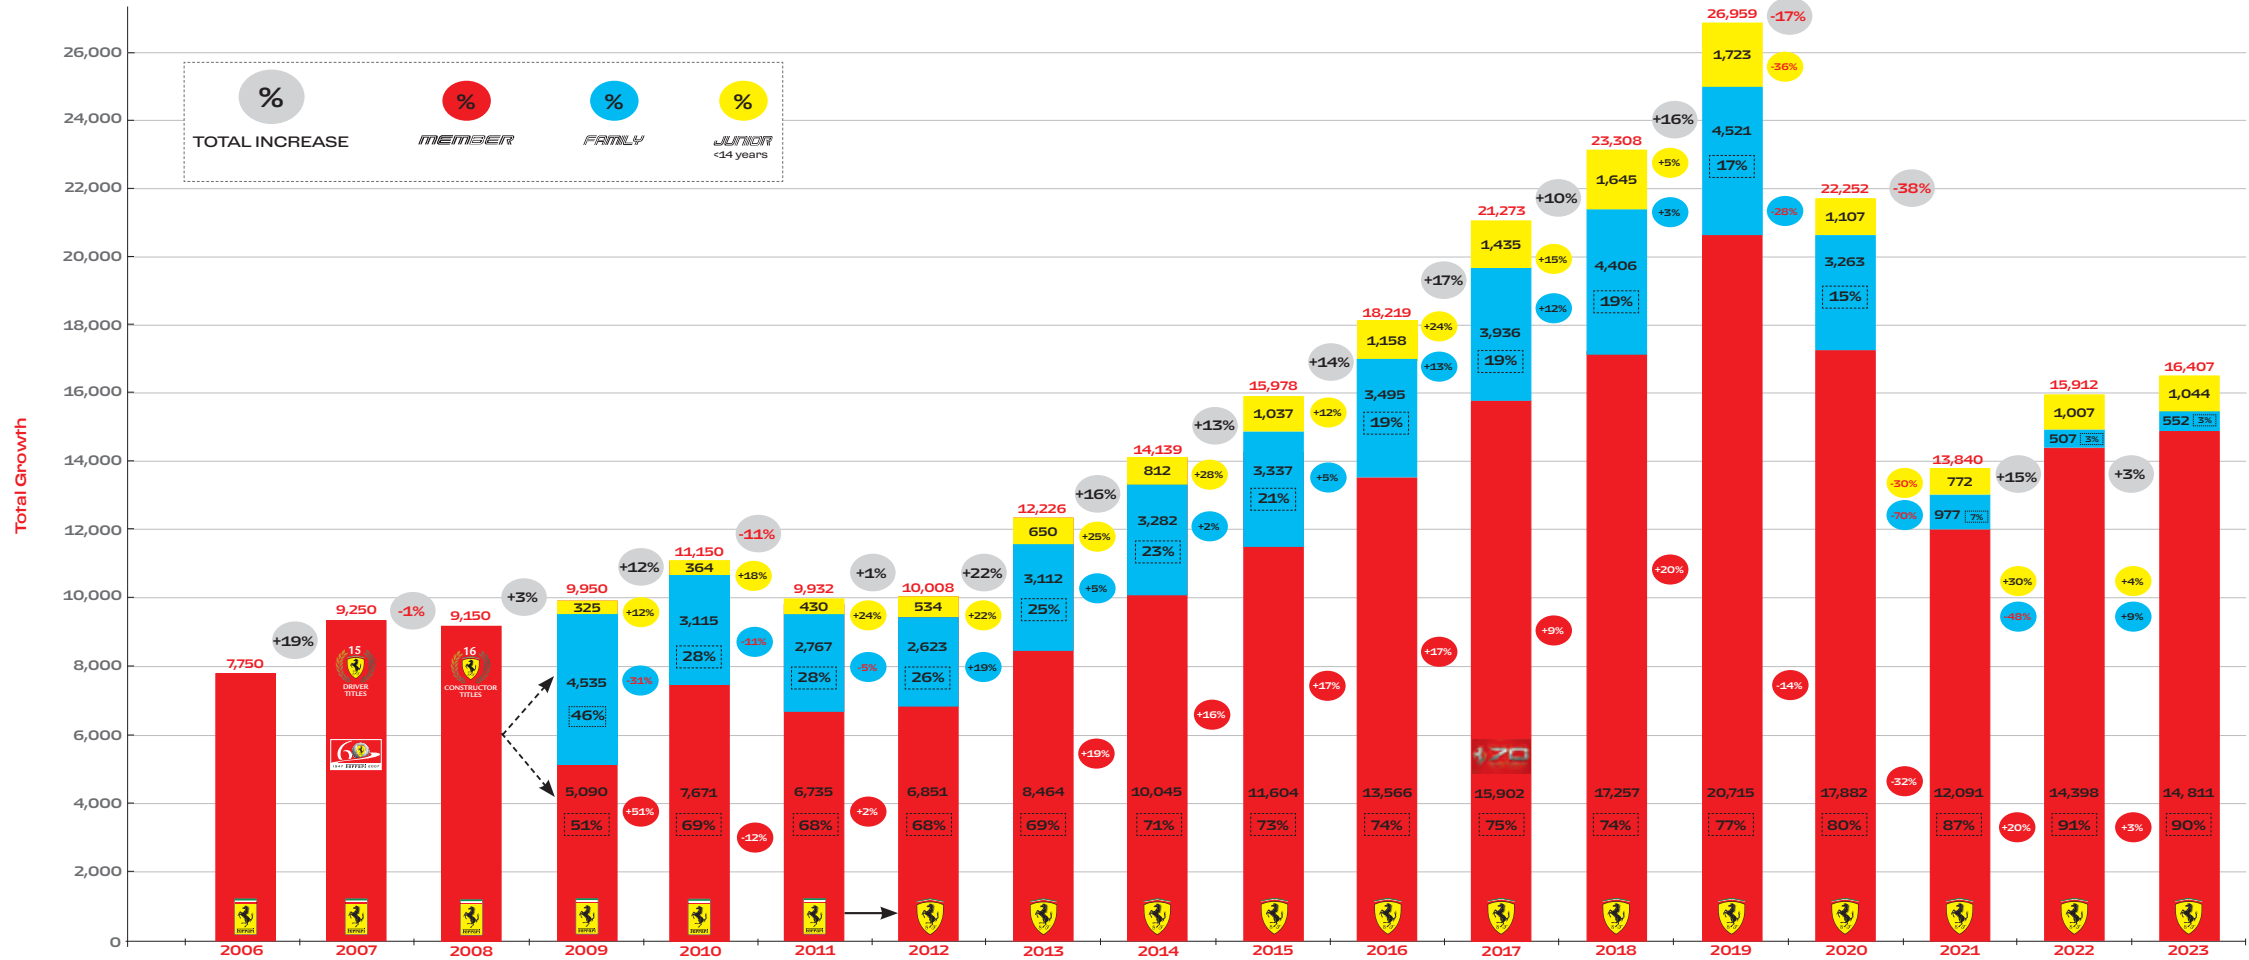

#LIVEYOURFERRARIPASSION

TESSERATI SCUDERIA FERRARI CLUB ATTIVI DAL 2006 AL 2023

SCUDERIA FERRARI CLUBS MEMBERSHIP SINCE 2006 TO 2023

SCUDERIA FERRARI CLUB

Updated data to 30.12.2023

ACTIVE CLUBS:	112	140	136	128	141	107	123	135	143	148	155	180	202	221	209	199	195	190
Ranking F1 Constructors	2 nd	1 st	1 st	4 th	3 rd	3 rd	2 nd	3 rd	4 th	2 nd	3 rd	2 nd	2 nd	2 nd	6 th	3 rd	2 nd	4 th
Ranking F1 Drivers	2 nd M. Schumacher	1 st K. Raikkonen	2 nd F. Massa	6 th K. Raikkonen	2 nd F. Alonso	4 th F. Alonso	2 nd F. Alonso	2 nd F. Alonso	6 th F. Alonso	3 rd S. Vettel	4 th S. Vettel	2 nd S. Vettel	2 nd S. Vettel	4 th C. Leclerc	8 th C. Leclerc	5 th C. Sainz	2 nd C. Leclerc	7 th C. Leclerc
Chairman of Ferrari S.p.A	L. di Montezemolo	L. di Montezemolo	L. di Montezemolo	L. di Montezemolo	L. di Montezemolo	L. di Montezemolo	L. di Montezemolo	L. di Montezemolo	L. di Montezemolo	S. Marchionne	S. Marchionne	S. Marchionne	J.P.J. Elkann	J.P.J. Elkann	J.P.J. Elkann	J.P.J. Elkann	J.P.J. Elkann	J.P.J. Elkann
Team Principal Scuderia Ferrari	J. Todt	J. Todt	S. Domenicali	S. Domenicali	S. Domenicali	S. Domenicali	S. Domenicali	S. Domenicali	M. Mattiacci	M. Arrivabene	M. Arrivabene	M. Arrivabene	M. Arrivabene	M. Binotto	M. Binotto	M. Binotto	M. Binotto	F. Vasseur
President of Scuderia Ferrari Club S.c.ar.l.	S. Domenicali	S. Domenicali	S. Domenicali	A. Ghini	A. Ghini	M. Rivola	M. Rivola	M. Rivola	M. Rivola	M. Rivola	M. Rivola	M. Rivola	M. Rivola	M. Antoniazzi	L. Colajanni	L. Colajanni	M. Antoniazzi	M. Antoniazzi
Operations Management	M. Primo	M. Primo	M. Primo	G. Lalli	G. Lalli	G. Lalli	M. Apicella	M. Apicella	M. Apicella	M. Apicella	M. Apicella	M. Apicella	M. Apicella	M. Apicella	M. Apicella/M. Jasonni	M. Apicella/M. Jasonni	M. Apicella/M. Jasonni	M. Apicella/M. Jasonni
Coordinator of C.I.C.O.	R. Luongo	R. Luongo	P. Savazzi	P. Zavattari	P. Savazzi	P. Savazzi	P. Savazzi	P. Savazzi	E. Daito	G. Rosignolo	G. Rosignolo	G. Rosignolo	G. Rosignolo	G. Rosignolo	G. Fidanza	G. Fidanza	C. Martinico	C. Martinico