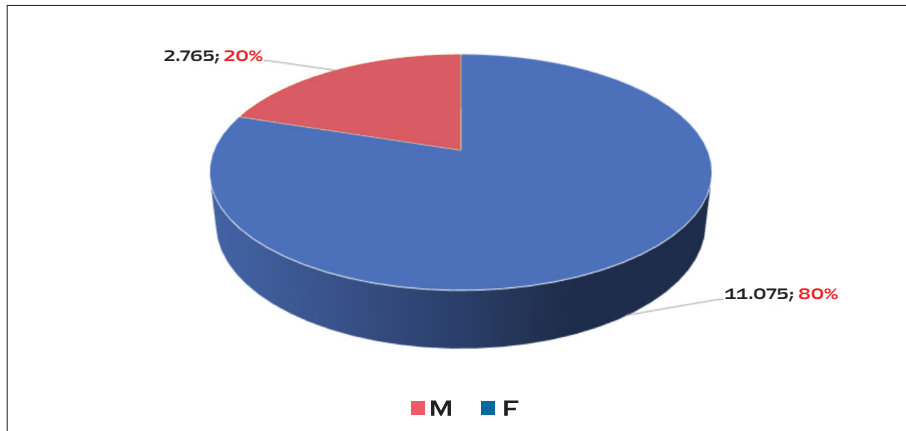

ANALISI ISCRIZIONE PER GENERE 2013 - 2022

2013 - 2022 GENDER MEMBERSHIP ANALYSIS

SCUDERIA FERRARI CLUB

YEAR	MEMBER					FAMILY Over 14					JUNIOR Under 14					TOTAL BY TYPE			TOTAL BY GENDER					TOTAL
	M	%	F	%	Variazione Variazione %	M	%	F	%	Variazione Variazione %	M	%	F	%	Variazione Variazione %	MEMBER	FAMILY Over 14	JUNIOR Under 14	M	%	F	%	Variazione Variazione %	
2022	11.796	81,9%	2.602	18,1%	1,8%	274	54,0%	233	46,0%	9,1%	704	69,9%	303	30,1%	-2,9%	14.398	507	1.007	12.774	80,3%	3.138	19,7%	0,3%	15.912
2021	10.119	83,7%	1.972	16,3%	3,5%	439	44,9%	538	55,1%	6,7%	517	67,0%	255	33,0%	2,9%	12.091	977	772	11.075	80,0%	2.765	20,0%	0,9%	13.840
2020	15.586	87,2%	2.296	12,8%	0,2%	1.246	38,2%	2.017	61,8%	1,4%	774	69,9%	333	30,1%	0,7%	17.882	3.263	1.107	17.606	79,1%	4.646	20,9%	0,8%	22.252
2019	18.097	87,4%	2.618	12,6%	2,3%	1.790	39,6%	2.731	60,4%	1,3%	1.217	70,6%	506	29,4%	2,3%	20.715	4.521	1.723	21.104	78,3%	5.855	21,7%	1,0%	26.959
2018	15.471	89,7%	1.786	10,3%	0,0%	1.801	40,9%	2.605	59,1%	0,9%	1.199	72,9%	446	27,1%	3,8%	17.257	4.406	1.645	18.471	79,2%	4.837	20,8%	0,7%	23.308
2017 ↓ 20	14.264	89,7%	1.638	10,3%	0,8%	1.643	41,7%	2.293	58,3%	0,7%	1.101	76,7%	334	23,3%	1,3%	15.902	3.936	1.435	17.008	80,0%	4.265	20,0%	0,1%	21.273
2016	12.281	90,5%	1.285	9,5%	0,6%	1.436	41,1%	2.059	58,9%	0,2%	873	75,4%	285	24,6%	1,6%	13.566	3.495	1.158	14.590	80,1%	3.629	19,9%	1,4%	18.219
2015	10.436	89,9%	1.168	10,1%	2,1%	1.377	41,3%	1.960	58,7%	0,5%	765	73,8%	272	26,2%	1,5%	11.604	3.337	1.037	12.578	78,7%	3.400	21,3%	0,4%	15.978
2014	9.246	92,0%	799	7,95%	0,11%	1.340	40,8%	1.946	59,2%	1,2%	611	75,2%	201	24,8%	1,6%	10.045	3.286	812	11.197	79,2%	2.946	20,8%	1,4%	14.143
2013	7.800	92,2%	664	7,84%		1.233	39,6%	1.879	60,4%		479	73,7%	171	26,3%		8.464	3.112	650	9.512	77,8%	2.714	22,2%		12.226

TOTAL 2021