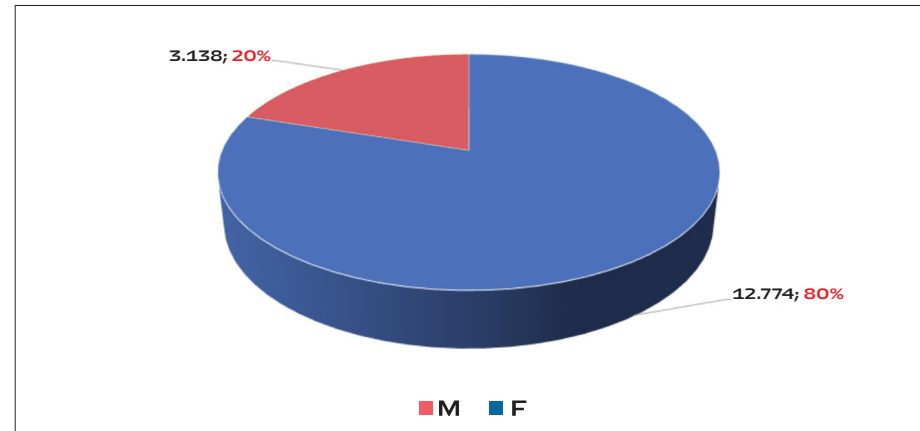

ANALISI ISCRIZIONE PER GENERE 2013 - 2022

2013 - 2022 GENDER MEMBERSHIP ANALYSIS

SCUDERIA FERRARI CLUB

YEAR	MEMBER					FAMILY Over 14					JUNIOR Under 14					TOTAL BY TYPE			TOTAL BY GENDER					TOTAL
	M	%	F	%	Variazione Variazione %	M	%	F	%	Variazione Variazione %	M	%	F	%	Variazione Variazione %	MEMBER	FAMILY Over 14	JUNIOR Under 14	M	%	F	%	Variazione Variazione %	
2022	11.796	81,9%	2.602	18,1%	1,8%	274	54,0%	233	46,0%	9,1%	704	69,9%	303	30,1%	-2,9%	14.398	507	1.007	12.774	80,3%	3.138	19,7%	0,3%	15.912
2021	10.119	83,7%	1.972	16,3%	3,5%	439	44,9%	538	55,1%	6,7%	517	67,0%	255	33,0%	2,9%	12.091	977	772	11.075	80,0%	2.765	20,0%	0,9%	13.840
2020	15.586	87,2%	2.296	12,8%	0,2%	1.246	38,2%	2.017	61,8%	1,4%	774	69,9%	333	30,1%	0,7%	17.882	3.263	1.107	17.606	79,1%	4.646	20,9%	0,8%	22.252
2019	18.097	87,4%	2.618	12,6%	2,3%	1.790	39,6%	2.731	60,4%	1,3%	1.217	70,6%	506	29,4%	2,3%	20.715	4.521	1.723	21.104	78,3%	5.855	21,7%	1,0%	26.959
2018	15.471	89,7%	1.786	10,3%	0,0%	1.801	40,9%	2.605	59,1%	0,9%	1.199	72,9%	446	27,1%	3,8%	17.257	4.406	1.645	18.471	79,2%	4.837	20,8%	0,7%	23.308
2017 ↓ 20	14.264	89,7%	1.638	10,3%	0,8%	1.643	41,7%	2.293	58,3%	0,7%	1.101	76,7%	334	23,3%	1,3%	15.902	3.936	1.435	17.008	80,0%	4.265	20,0%	0,1%	21.273
2016	12.281	90,5%	1.285	9,5%	0,6%	1.436	41,1%	2.059	58,9%	0,2%	873	75,4%	285	24,6%	1,6%	13.566	3.495	1.158	14.590	80,1%	3.629	19,9%	1,4%	18.219
2015	10.436	89,9%	1.168	10,1%	2,1%	1.377	41,3%	1.960	58,7%	0,5%	765	73,8%	272	26,2%	1,5%	11.604	3.337	1.037	12.578	78,7%	3.400	21,3%	0,4%	15.978
2014	9.246	92,0%	799	7,95%	0,11%	1.340	40,8%	1.946	59,2%	1,2%	611	75,2%	201	24,8%	1,6%	10.045	3.286	812	11.197	79,2%	2.946	20,8%	1,4%	14.143
2013	7.800	92,2%	664	7,84%		1.233	39,6%	1.879	60,4%		479	73,7%	171	26,3%		8.464	3.112	650	9.512	77,8%	2.714	22,2%		12.226

TOTAL 2022