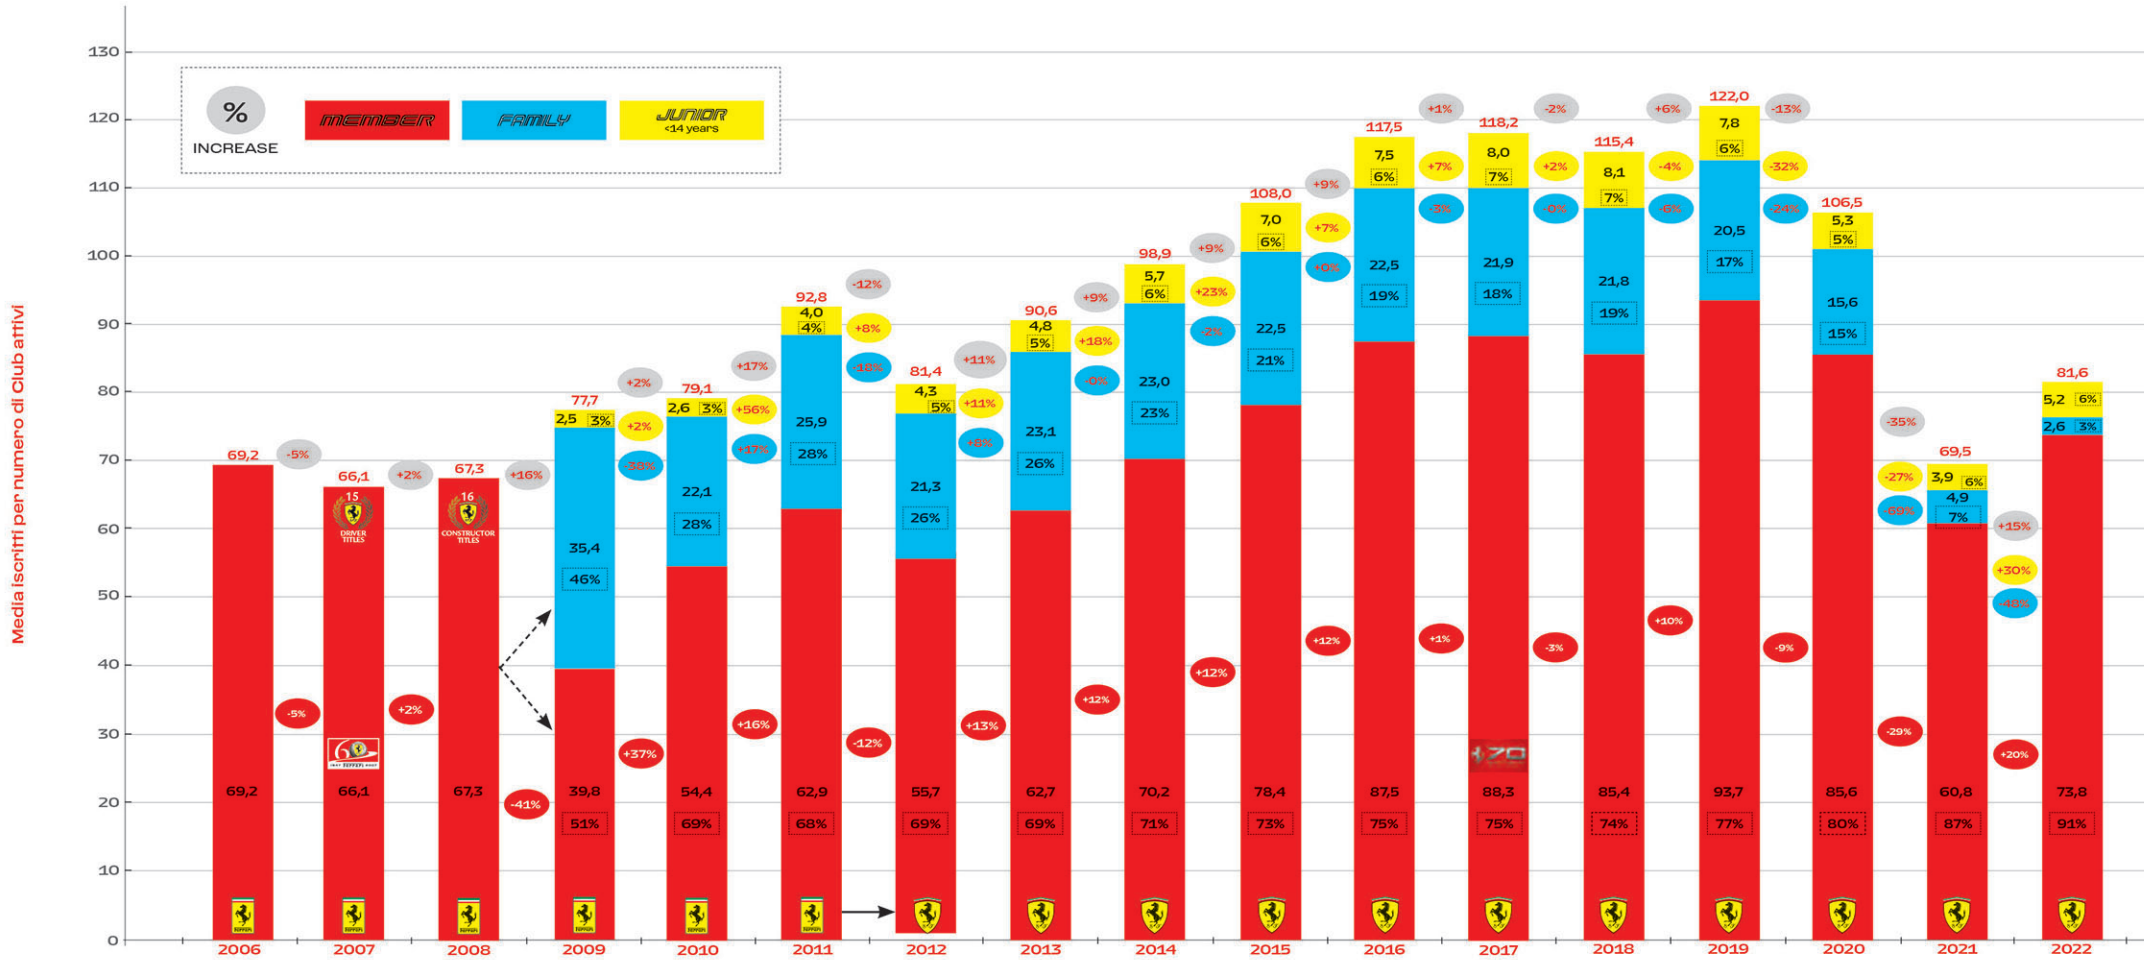

MEDIA ISCRITTI PER CLUB DAL 2006 AL 2022

AVERAGE MEMBER SINCE 2006 FOR 2022

SCUDERIA FERRARI CLUB

Updated data to 31.12.2022

ACTIVE CLUBS:	112	140	136	128	141	107	123	135	143	148	155	180	202	221	209	199	195	
Ranking F1 Constructors	2nd	1st	1st	4th	3rd	3rd	2nd	3rd	4th	2nd	3rd	2nd	2nd	2nd	6th	3rd	2nd	
Ranking F1 Drivers	2nd M. Schumacher	1st K. Raikkonen	2nd F. Massa	6th K. Raikkonen	2nd F. Alonso	4th F. Alonso	2nd F. Alonso	2nd F. Alonso	6th F. Alonso	3rd S. Vettel	4th S. Vettel	2nd S. Vettel	2nd S. Vettel	5th S. Vettel	4th C. Leclerc	8th C. Leclerc	5th C. Sainz	2nd C. Leclerc
Chairman of Ferrari S.p.A.	L. di Montezemolo	L. di Montezemolo	L. di Montezemolo	L. di Montezemolo	L. di Montezemolo	L. di Montezemolo	L. di Montezemolo	L. di Montezemolo	L. di Montezemolo	S. Marchionne	S. Marchionne	S. Marchionne	J.P.J. Elkann	J.P.J. Elkann	J.P.J. Elkann	J.P.J. Elkann	J.P.J. Elkann	
Team Principal Scuderia Ferrari	J. Todt	J. Todt	S. Domenicali	S. Domenicali	S. Domenicali	S. Domenicali	S. Domenicali	S. Domenicali	M. Mattiacci	M. Arrivabene	M. Arrivabene	M. Arrivabene	M. Arrivabene	M. Arrivabene	M. Binotto	M. Binotto	M. Binotto	
President of Scuderia Ferrari Club S.c.a.r.l.	S. Domenicali	S. Domenicali	S. Domenicali	A. Ghini	A. Ghini	M. Rivola	M. Rivola	M. Rivola	M. Rivola	M. Rivola	M. Rivola	M. Rivola	M. Rivola	M. Rivola	M. Antoniazzi	L. Colajanni	L. Colajanni	M. Antoniazzi
Operations Management	M. Primo	M. Primo	M. Primo	G. Lalli	G. Lalli	G. Lalli	M. Apicella	M. Apicella	M. Apicella	M. Apicella	M. Apicella	M. Apicella	M. Apicella	M. Apicella	M. Apicella/M. Jassonni	M. Apicella/M. Jassonni	M. Apicella/M. Jassonni	
Coordinator of C.J.C.O.	R. Luongo	R. Luongo	P. Savazzi	P. Zavattari	P. Savazzi	P. Savazzi	P. Savazzi	P. Savazzi	E. Dalto	G. Rosignolo	G. Rosignolo	G. Rosignolo	G. Rosignolo	G. Rosignolo	G. Fidanza	G. Fidanza	C. Martinico	

#LIVEYOURFERRARIPASSION