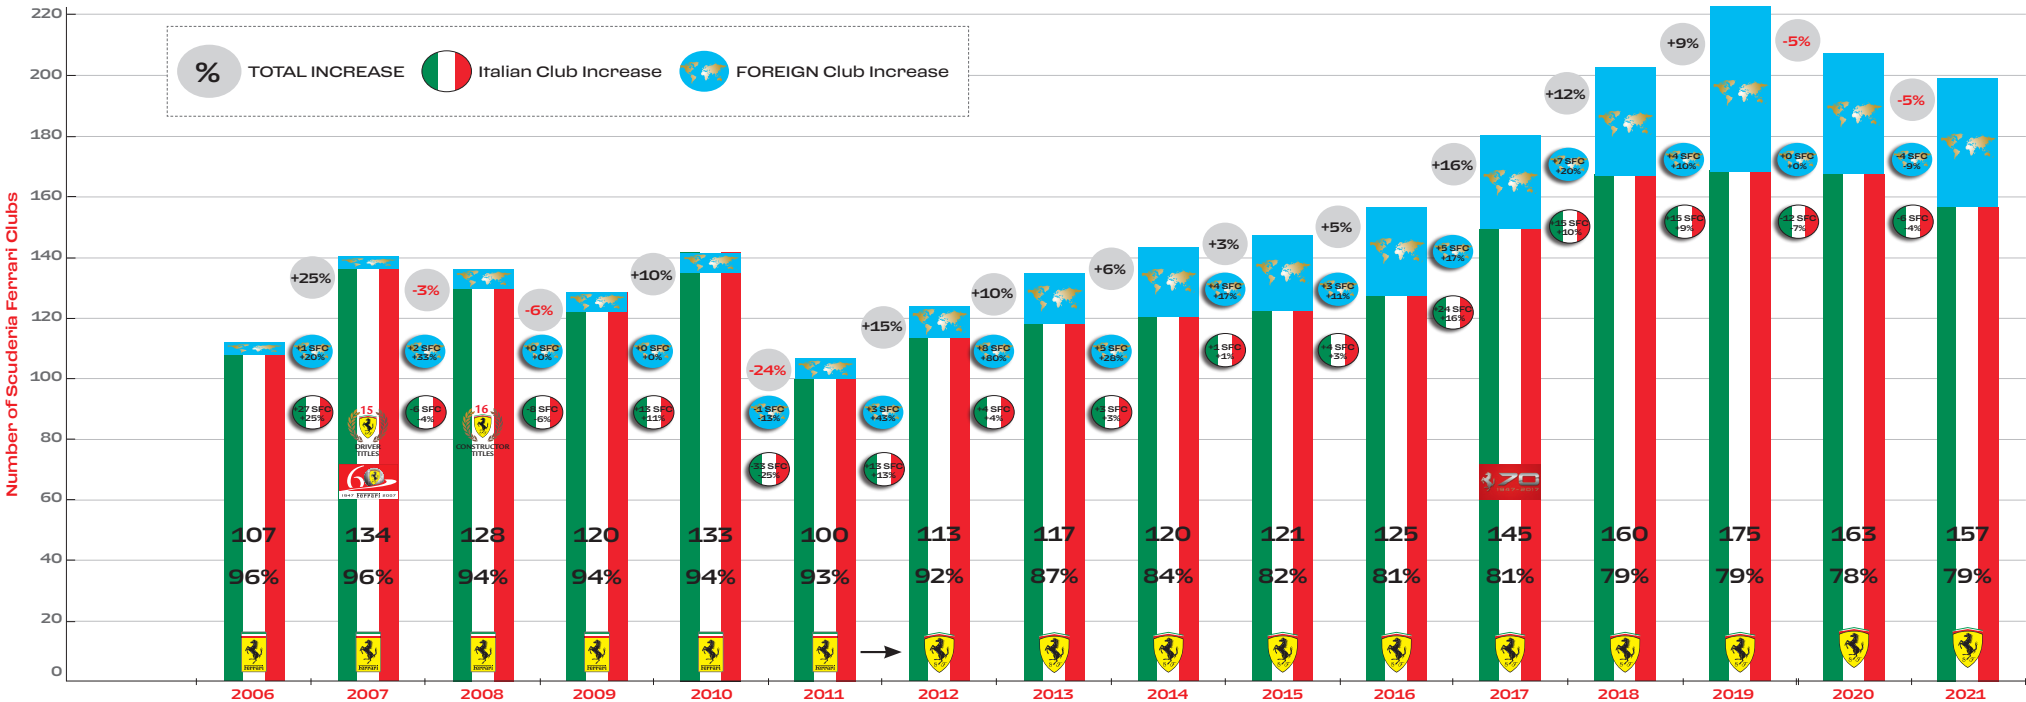

SCUDERIA FERRARI CLUB ATTIVI DAL 2006 AL 2021

SCUDERIA FERRARI CLUBS ACTIVE SINCE 2006 TO 2021

SCUDERIA FERRARI CLUB

Updated data to 31-12-2021

ACTIVE CLUBS: 112 140 136 128 141 107 123 135 140 143 155 180 202 221 209 199

Ranking F1 Constructors	2nd	1st	1st	4th	3rd	3rd	2nd	3rd	4th	2nd	3rd	2nd	2nd	2nd	6th	3rd
Ranking F1 Drivers	2nd M. Schumacher	1st K. Raikkonen	2nd F. Massa	6th K. Raikkonen	2nd F. Alonso	4th F. Alonso	2nd F. Alonso	2nd F. Alonso	6th F. Alonso	3rd S. Vettel	4th S. Vettel	2nd S. Vettel	2nd S. Vettel	4th C. Leclerc	8th C. Leclerc	5th C. Sainz
Chairman of Ferrari S.p.A	L. di Montezemolo	L. di Montezemolo	L. di Montezemolo	L. di Montezemolo	L. di Montezemolo	L. di Montezemolo	L. di Montezemolo	L. di Montezemolo	S. Marchionne	S. Marchionne	S. Marchionne	S. Marchionne	S. Marchionne	J.P.J. Elkann	J.P.J. Elkann	J.P.J. Elkann
Team Principal Scuderia Ferrari	J. Todt	J. Todt	S. Domenicali	S. Domenicali	S. Domenicali	S. Domenicali	S. Domenicali	S. Domenicali	M. Mattiacci	M. Arrivabene	M. Arrivabene	M. Arrivabene	M. Arrivabene	M. Binotto	M. Binotto	M. Binotto
President of Scuderia Ferrari Club S.c.a.r.l.	S. Domenicali	S. Domenicali	S. Domenicali	A. Ghini	A. Ghini	M. Rivola	M. Rivola	M. Rivola	M. Rivola	M. Rivola	M. Rivola	M. Rivola	M. Rivola	M. Antoniazzi	M. Antoniazzi/ L. Colajanni	L. Colajanni
Operations Management	M. Primo	M. Primo	M. Primo	G. Lalli	G. Lalli	G. Lalli	M. Apicella	M. Apicella	M. Apicella	M. Apicella	M. Apicella	M. Apicella	M. Apicella	M. Apicella	M. Apicella/ M. Jassonni	M. Apicella/ M. Jassonni
Coordinator of C.I.C.O.	R. Luongo	R. Luongo	P. Savazzi	P. Zavattari	P. Savazzi	P. Savazzi	P. Savazzi	P. Savazzi	P. Savazzi	E. Dalto	G. Rosignolo	G. Rosignolo	G. Rosignolo	G. Rosignolo	G. Fidanza	G. Fidanza

#LIVEYOURFERRARIPASSION