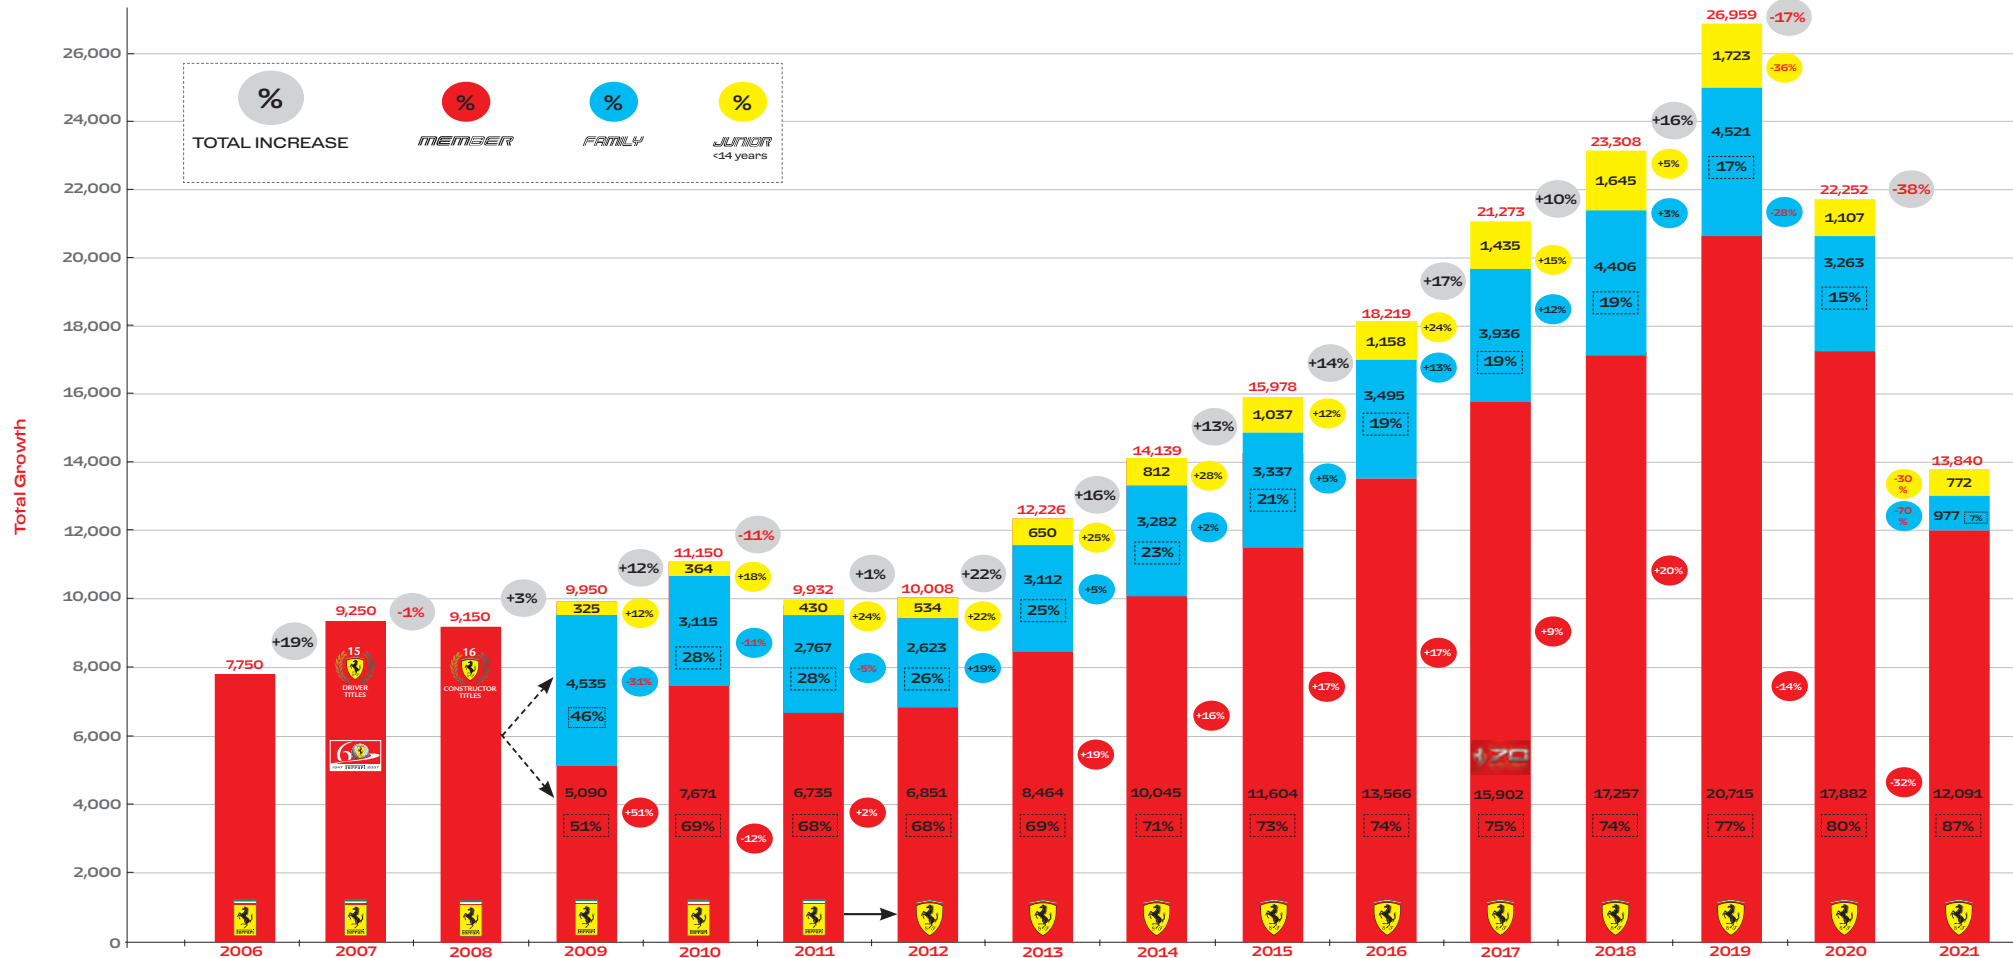

TESSERATI SCUDERIA FERRARI CLUB ATTIVI DAL 2006 AL 2021

SCUDERIA FERRARI CLUBS MEMBERSHIP SINCE 2006 TO 2021

SCUDERIA FERRARI CLUB

Updated data to 31-12-2021

ACTIVE CLUBS:	112	140	136	128	141	107	123	135	143	148	155	180	202	221	209	199
Ranking F1 Constructors	2nd	1st	1st	4th	3rd	3rd	2nd	3rd	4th	2nd	3rd	2nd	2nd	2nd	6th	3rd
Ranking F1 Drivers	2nd M. Schumacher	1st K. Raikkonen	2nd F. Massa	6th K. Raikkonen	2nd F. Alonso	4th F. Alonso	2nd F. Alonso	2nd F. Alonso	6th F. Alonso	3rd S. Vettel	4th S. Vettel	2nd S. Vettel	2nd S. Vettel	4th C. Leclerc	8th C. Leclerc	5th C. Sainz
Team Principal Scuderia Ferrari	J. Todt	J. Todt	S. Domenicali	S. Domenicali	S. Domenicali	S. Domenicali	S. Domenicali	S. Domenicali	M. Mattiacci	M. Arrivabene	M. Arrivabene	M. Arrivabene	M. Arrivabene	M. Binotto	M. Binotto	M. Binotto
President of Scuderia Ferrari Club S.p.A.	S. Domenicali	S. Domenicali	S. Domenicali	A. Ghini	A. Ghini	M. Rivola	M. Rivola	M. Rivola	M. Rivola	M. Rivola	M. Rivola	M. Rivola	M. Rivola	M. Antoniazzi	M. Antoniazzi/ L. Colajanni	L. Colajanni
Operations Management	M. Primo	M. Primo	M. Primo	G. Lalli	G. Lalli	G. Lalli	M. Apicella	M. Apicella	M. Apicella	M. Apicella	M. Apicella	M. Apicella	M. Apicella	M. Apicella	M. Apicella/ M. Jassonni	M. Apicella/ M. Jassonni
Coordinator of C.I.C.O.	R. Luongo	R. Luongo	P. Savazzi	P. Zavattari	P. Savazzi	P. Savazzi	P. Savazzi	P. Savazzi	E. Delfo	G. Rosignolo	G. Rosignolo	G. Rosignolo	G. Rosignolo	G. Rosignolo	G. Fidanzia	G. Fidanzia

#LIVEYOURFERRARI PASSION