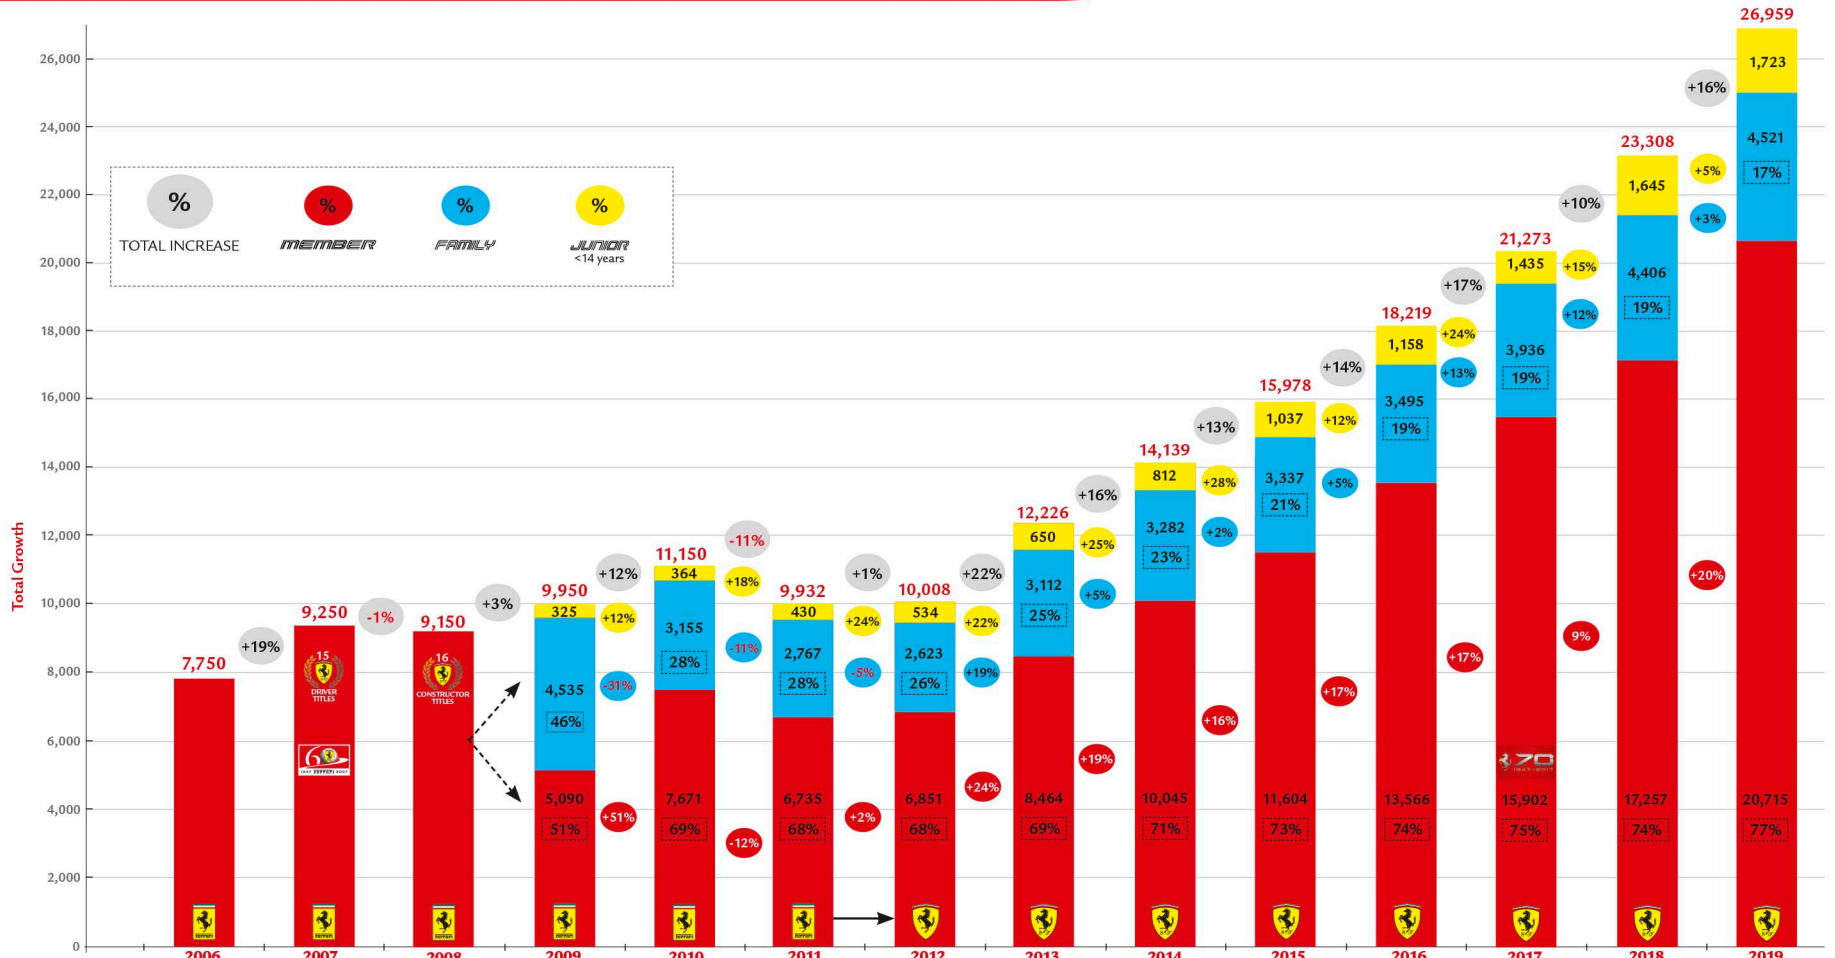

SCUDERIA FERRARI CLUBS MEMBERSHIP SINCE 2006 TO 2019

ACTIVE CLUBS:	112	140	136	128	141	107	123	135	143	148	155	180	202	221
Ranking F1 Constructors	2nd	1st	1st	4th	3rd	3rd	2nd	3rd	4th	2nd	3rd	2nd	2nd	2nd
Ranking F1 Drivers	2nd M. Schumacher 3rd F. Massa	1st K. Raikkonen 4th F. Massa	2nd F. Massa 3rd K. Raikkonen	6th K. Raikkonen 11th F. Massa	2nd F. Alonso 6th F. Massa	4th F. Alonso 6th F. Massa	2nd F. Alonso 7th F. Massa	2nd F. Alonso 8th F. Massa	6th F. Alonso 12th K. Raikkonen	3rd S. Vettel 4th K. Raikkonen	4th S. Vettel 6th K. Raikkonen	2nd S. Vettel 6th K. Raikkonen	2nd S. Vettel 3rd K. Raikkonen	4th C. Leclerc 5th S. Vettel
Chairman of Ferrari S.p.A	L. di Montezemolo	L. di Montezemolo	L. di Montezemolo	L. di Montezemolo	L. di Montezemolo	L. di Montezemolo	L. di Montezemolo	L. di Montezemolo	S. Marchionne	S. Marchionne	S. Marchionne	S. Marchionne	J.P.J. Elkann	J.P.J. Elkann
Team Principal Scuderia Ferrari	J. Todt	J. Todt	S. Domenicali	S. Domenicali	S. Domenicali	S. Domenicali	S. Domenicali	S. Domenicali	M. Mattiacci	M. Arrivabene	M. Arrivabene	M. Arrivabene	M. Arrivabene	M. Binotto
President of Scuderia Ferrari Club S.c.a.r.l.	S. Domenicali	S. Domenicali	S. Domenicali	A. Ghini	A. Ghini	M. Rivola	M. Rivola	M. Rivola	M. Rivola	M. Rivola	M. Rivola	M. Rivola	M. Rivola	M. Antoniazzi
Operations Management	M. Primo	M. Primo	M. Primo	G. Lalli	G. Lalli	G. Lalli	M. Apicella	M. Apicella	M. Apicella	M. Apicella	M. Apicella	M. Apicella	M. Apicella	M. Apicella
Coordinator of C.I.C.O.	R. Luongo	R. Luongo	P. Savazzi	P. Zavattari	P. Savazzi	P. Savazzi	P. Savazzi	P. Savazzi	E. Dalto	G. Rosignolo	G. Rosignolo	G. Rosignolo	G. Rosignolo	G. Rosignolo