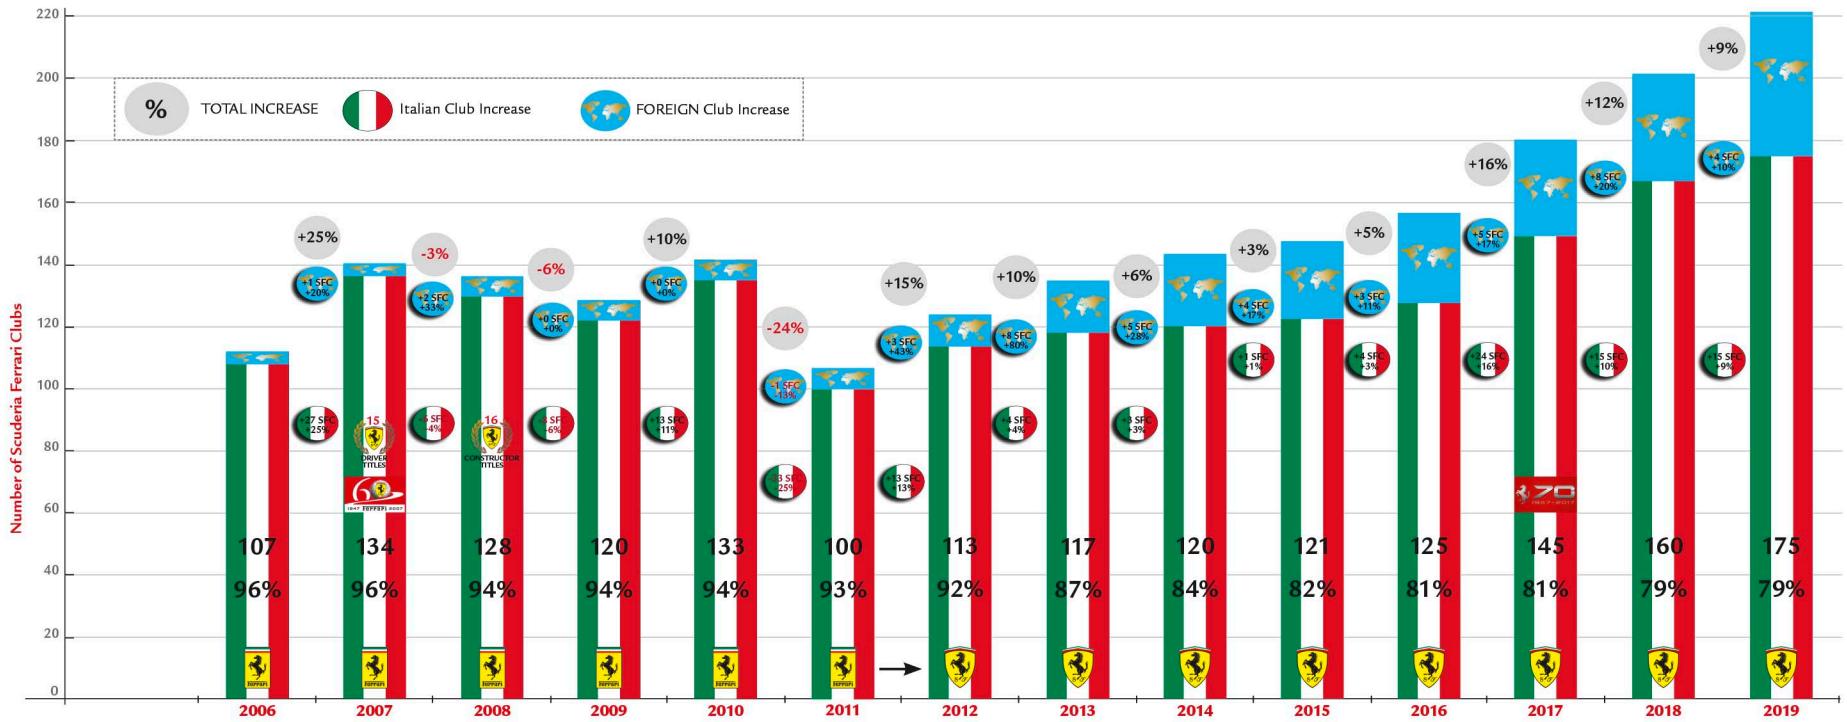

SCUDERIA FERRARI CLUB
The Official Ferrari Passion

HANDBOOK

2020

#LIVEYOURFERRARIPASSION

ACTIVE CLUBS: 112 140 136 128 141 107 123 135 143 148 155 180 202 221

Ranking F1 Constructors	2 nd	1 st	1 st	4 th	3 rd	3 rd	2 nd	3 rd	4 th	2 nd	3 rd	2 nd	2 nd	2 nd
Ranking F1 Drivers	2 nd M. Schumacher 3 rd F. Massa	1 st K. Raikkonen 4 th F. Massa	2 nd F. Massa 3 rd K. Raikkonen	6 th K. Raikkonen 11 th F. Massa	2 nd F. Alonso 6 th F. Massa	4 th F. Alonso 6 th F. Massa	2 nd F. Alonso 7 th F. Massa	2 nd F. Alonso 8 th F. Massa	6 th F. Alonso 12 th K. Raikkonen	3 rd S. Vettel 4 th K. Raikkonen	4 th S. Vettel 6 th K. Raikkonen	2 nd S. Vettel 4 th K. Raikkonen	2 nd S. Vettel 3 rd K. Raikkonen	4 th C. Leclerc 5 th S. Vettel
Chairman of Ferrari S.p.A	L. di Montezemolo	L. di Montezemolo	L. di Montezemolo	L. di Montezemolo	L. di Montezemolo	L. di Montezemolo	L. di Montezemolo	L. di Montezemolo	S. Marchionne	S. Marchionne	S. Marchionne	S. Marchionne	J.P.J. Elkann	J.P.J. Elkann
Team Principal Scuderia Ferrari	J. Todt	J. Todt	S. Domenicali	S. Domenicali	S. Domenicali	S. Domenicali	S. Domenicali	S. Domenicali	M. Mattiacci	M. Arrivabene	M. Arrivabene	M. Arrivabene	M. Arrivabene	M. Binotto
President of Scuderia Ferrari Club S.c.a.r.l.	S. Domenicali	S. Domenicali	S. Domenicali	A. Ghini	A. Ghini	M. Rivola	M. Rivola	M. Rivola	M. Rivola	M. Rivola	M. Rivola	M. Rivola	M. Rivola	M. Antoniazzi
Operations Management	M. Primo	M. Primo	M. Primo	G. Lalli	G. Lalli	G. Lalli	M. Apicella	M. Apicella	M. Apicella	M. Apicella	M. Apicella	M. Apicella	M. Apicella	M. Apicella
Coordinator of C.I.C.O.	R. Luongo	R. Luongo	P. Savazzi	P. Zavattari	P. Savazzi	P. Savazzi	P. Savazzi	P. Savazzi	E. Dalto	G. Rosignolo	G. Rosignolo	G. Rosignolo	G. Rosignolo	G. Rosignolo