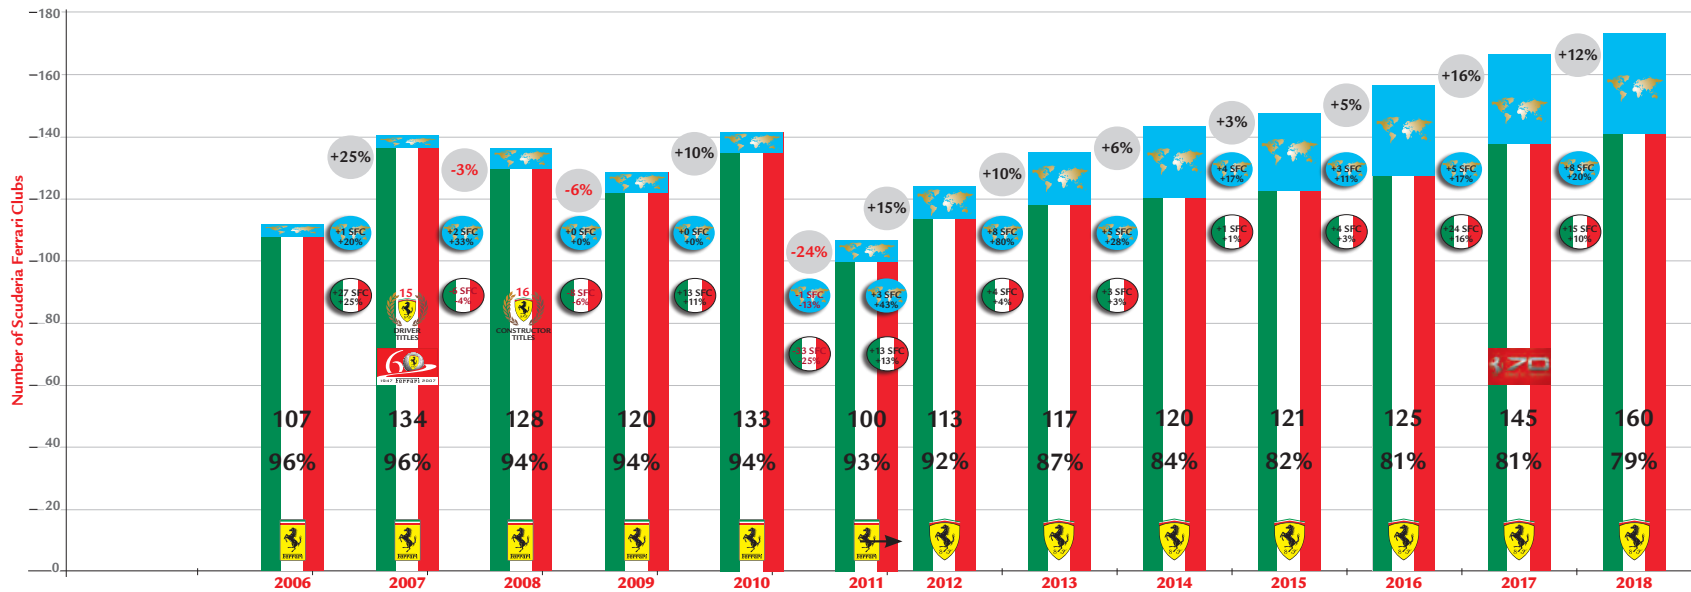

SCUDERIA FERRARI CLUBS ACTIVE SINCE 2006 TO 2018

ACTIVE CLUBS: 112 140 136 128 141 107 123 135 143 148 155 180 202

Ranking F1 Constructors	2 nd	1 st	1 st	4 th	3 rd	3 rd	2 nd	3 rd	4 th	2 nd	3 rd	2 nd	2 nd
Ranking F1 Drivers	2 nd M. Schumacher 3 rd F. Massa	1 st K. Raikkonen 4 th F. Massa	2 nd F. Massa 3 rd K. Raikkonen	6 th K. Raikkonen 11 th F. Massa	2 nd F. Alonso 6 th F. Massa	4 th F. Alonso 6 th F. Massa	2 nd F. Alonso 7 th F. Massa	2 nd F. Alonso 8 th F. Massa	6 th F. Alonso 12 th K. Raikkonen	3 rd S. Vettel 4 th K. Raikkonen	4 th S. Vettel 6 th K. Raikkonen	2 nd S. Vettel 4 th K. Raikkonen	2 nd S. Vettel 3 rd K. Raikkonen
Chairman of Ferrari S.p.A	L. di Montezemolo	L. di Montezemolo	L. di Montezemolo	L. di Montezemolo	L. di Montezemolo	L. di Montezemolo	L. di Montezemolo	L. di Montezemolo	S. Marchionne	S. Marchionne	S. Marchionne	S. Marchionne	J.P.J. Elkann
Team Principal Scuderia Ferrari	J. Todt	J. Todt	S. Domenicali	S. Domenicali	S. Domenicali	S. Domenicali	S. Domenicali	S. Domenicali	M. Mattiacci	M. Arrivabene	M. Arrivabene	M. Arrivabene	M. Arrivabene
President of Scuderia Ferrari Club S.c.ar.l.	S. Domenicali	S. Domenicali	S. Domenicali	A. Ghini	A. Ghini	A. Ghini	M. Rivola	M. Rivola	M. Rivola	M. Rivola	M. Rivola	M. Rivola	M. Rivola
Operations Management	M. Primo	M. Primo	M. Primo	G. Lalli	G. Lalli	G. Lalli	M. Apicella	M. Apicella	M. Apicella	M. Apicella	M. Apicella	M. Apicella	M. Apicella
Coordinator of C.I.C.O.	R. Luongo	R. Luongo	P. Savazzi	P. Zavattari	P. Savazzi	P. Savazzi	P. Savazzi	P. Savazzi	E. Dalto	G. Rosignolo	G. Rosignolo	G. Rosignolo	G. Rosignolo

#LIVEYOURFERRARIPASSION

RANKING OF THE TOP 10 CLUBS IN THE HISTORY OF SCUDERIA FERRARI ROOKIE CLUBS

La classifica è stilata in base al numero di iscritti Member e successivamente, alla somma dei Family + Junior