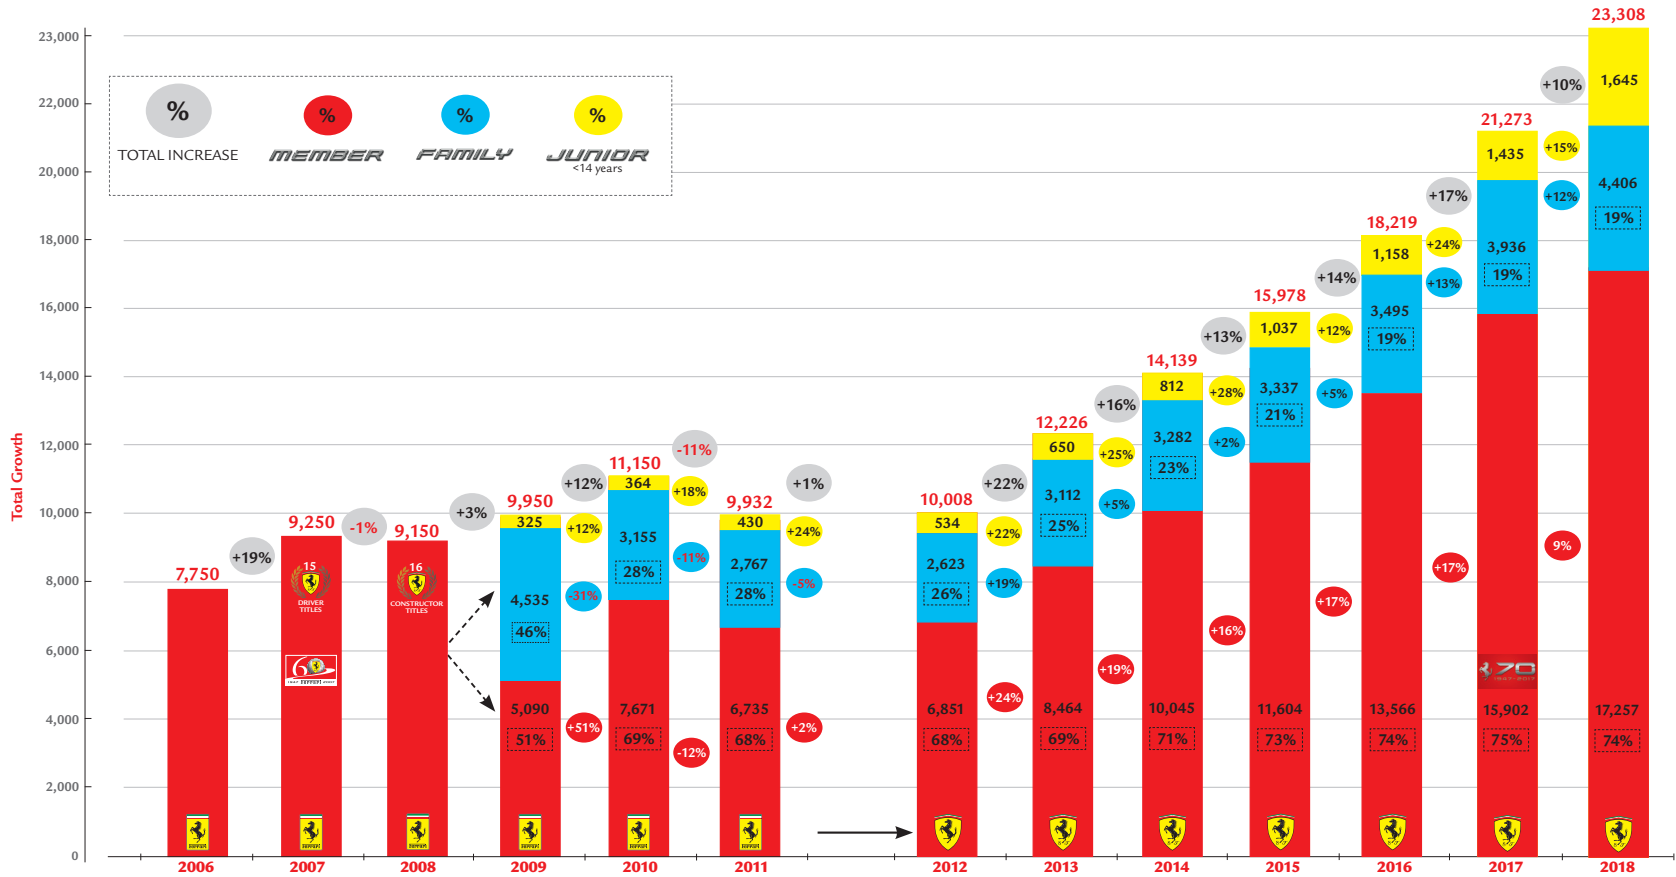

SCUDERIA FERRARI CLUBS MEMBERSHIP SINCE 2006 TO 2018

ACTIVE CLUBS:	112	140	136	128	141	107
Ranking F1 Constructors	2nd	1st	1st	4th	3rd	3rd
Ranking F1 Drivers	2nd M. Schumacher 3rd F. Massa	1st K. Raikkonen 4th F. Massa	2nd F. Massa 3rd K. Raikkonen	6th K. Raikkonen 11th F. Massa	2nd F. Alonso 6th F. Massa	4th F. Alonso 6th F. Massa
Chairman of Ferrari S.p.A	L. di Montezemolo	L. di Montezemolo	L. di Montezemolo	L. di Montezemolo	L. di Montezemolo	L. di Montezemolo
Team Principal Scuderia Ferrari	J. Todt	J. Todt	S. Domenicali	S. Domenicali	S. Domenicali	S. Domenicali
President of Scuderia Ferrari Club S.c.a.r.l.	S. Domenicali	S. Domenicali	S. Domenicali	A. Ghini	A. Ghini	A. Ghini
Operations Management	M. Primo	M. Primo	M. Primo	G. Lalli	G. Lalli	G. Lalli
Coordinator of C.I.C.O.	R. Luongo	R. Luongo	P. Savazzi	P. Zavattari	P. Savazzi	P. Savazzi

	123	135	143	148	155	180	202
Ranking F1 Constructors	2nd	2nd	3rd	4th	2nd	3rd	2nd
Ranking F1 Drivers	2nd F. Alonso 7th F. Massa	2nd F. Alonso 7th F. Massa	2nd F. Alonso 8th F. Massa	6th F. Alonso 12th K. Raikkonen	3rd S. Vettel 4th K. Raikkonen	4th S. Vettel 6th K. Raikkonen	2nd S. Vettel 3rd K. Raikkonen
Chairman of Ferrari S.p.A	L. di Montezemolo	L. di Montezemolo	L. di Montezemolo	S. Marchionne	S. Marchionne	S. Marchionne	J.P.J. Elkann
Team Principal Scuderia Ferrari	S. Domenicali	S. Domenicali	S. Domenicali	M. Mattiacci	M. Arrivabene	M. Arrivabene	M. Arrivabene
President of Scuderia Ferrari Club S.c.a.r.l.	M. Rivola	M. Rivola	M. Rivola	M. Rivola	M. Rivola	M. Rivola	M. Rivola
Operations Management	M. Apicella	M. Apicella	M. Apicella	M. Apicella	M. Apicella	M. Apicella	M. Apicella
Coordinator of C.I.C.O.	P. Savazzi	P. Savazzi	P. Savazzi	E. Dalto	G. Rosignolo	G. Rosignolo	G. Rosignolo