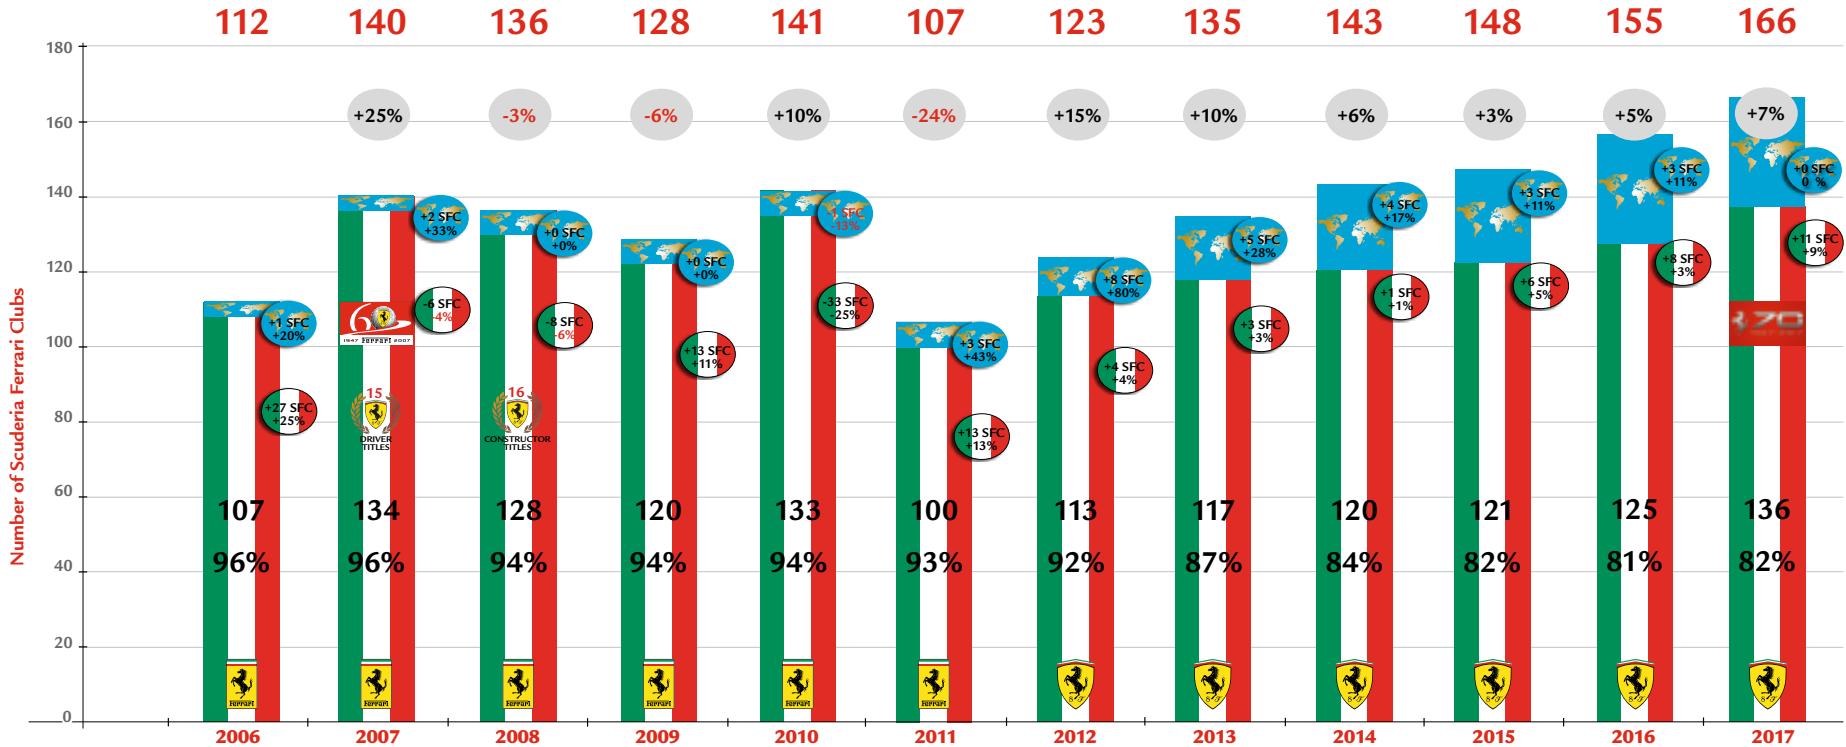

Updated data to 15-03-2017

SCUDERIA FERRARI CLUB ATTIVI DAL 2006 AL 2017

SCUDERIA FERRARI CLUBS ACTIVE SINCE 2006 TO 2017

Ranking F1 Constructors	2 nd	1 st	1 st	4 th	3 rd	3 rd	2 nd	3 rd	4 th	2 nd	3 rd	
Ranking F1 Drivers	2 nd M. Schumacher	1 st K. Raikkonen	2 nd F. Massa	6 th K. Raikkonen	2 nd F. Alonso	4 th F. Alonso	2 nd F. Alonso	2 nd F. Alonso	6 th F. Alonso	3 rd S. Vettel	4 th S. Vettel	S. Vettel
Chairman of Ferrari S.p.A	L. di Montezemolo	L. di Montezemolo	L. di Montezemolo	L. di Montezemolo	L. di Montezemolo	L. di Montezemolo	L. di Montezemolo	L. di Montezemolo	L. di Montezemolo	S. Marchionne	S. Marchionne	S. Marchionne
Team Principal Scuderia Ferrari	J. Todt	J. Todt	S. Domenicali	S. Domenicali	S. Domenicali	S. Domenicali	S. Domenicali	S. Domenicali	M. Mattiacci	M. Arrivabene	M. Arrivabene	M. Arrivabene
President of Scuderia Ferrari Club S.c.a.r.l.	S. Domenicali	S. Domenicali	S. Domenicali	A. Ghini	A. Ghini	A. Ghini	M. Rivola	M. Rivola	M. Rivola	M. Rivola	M. Rivola	M. Rivola
Operations Management	M. Primo	M. Primo	M. Primo	G. Lalli	G. Lalli	G. Lalli	M. Apicella	M. Apicella	M. Apicella	M. Apicella	M. Apicella	M. Apicella
Coordinator of C.I.C.O.	--	R. Luongo	P. Savazzi	P. Zavattari	P. Savazzi	P. Savazzi	P. Savazzi	P. Savazzi	E. Dalto	G. Rosignolo	G. Rosignolo	G. Rosignolo